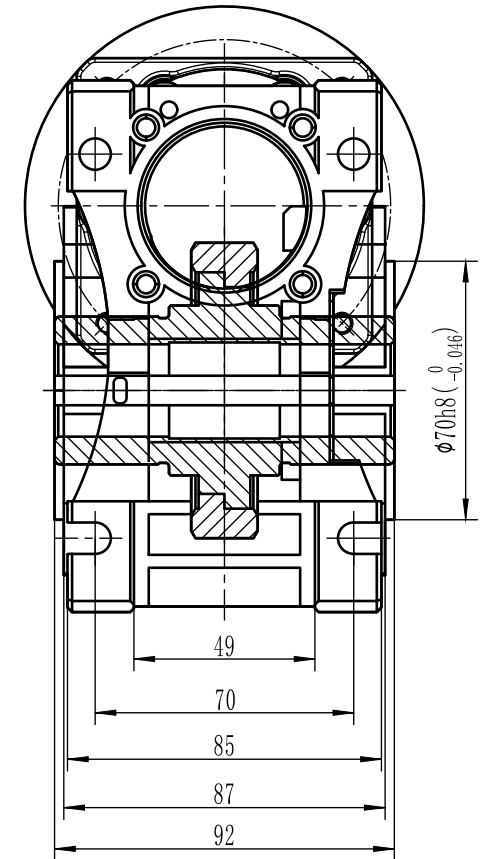

141SMTSxxJM

减速比: 5 / 7.5 / 10 / 15 / 20 / 25 / 30 / 40 / 50 / 60 / 80 / 100

				<b>UMot</b>		视图 view				重庆优摩特科技有限公司 Chongqing UMot technology Co.Ltd.	
						比例 inverse proportion					
						AO					
标记 REV	修改内容 Description	日期 Date	设计 INSPECTED	审核 CHECKED	批准 APPROVED	日期 Date	版本 Version	型号 Model	141SMTSxxJM		