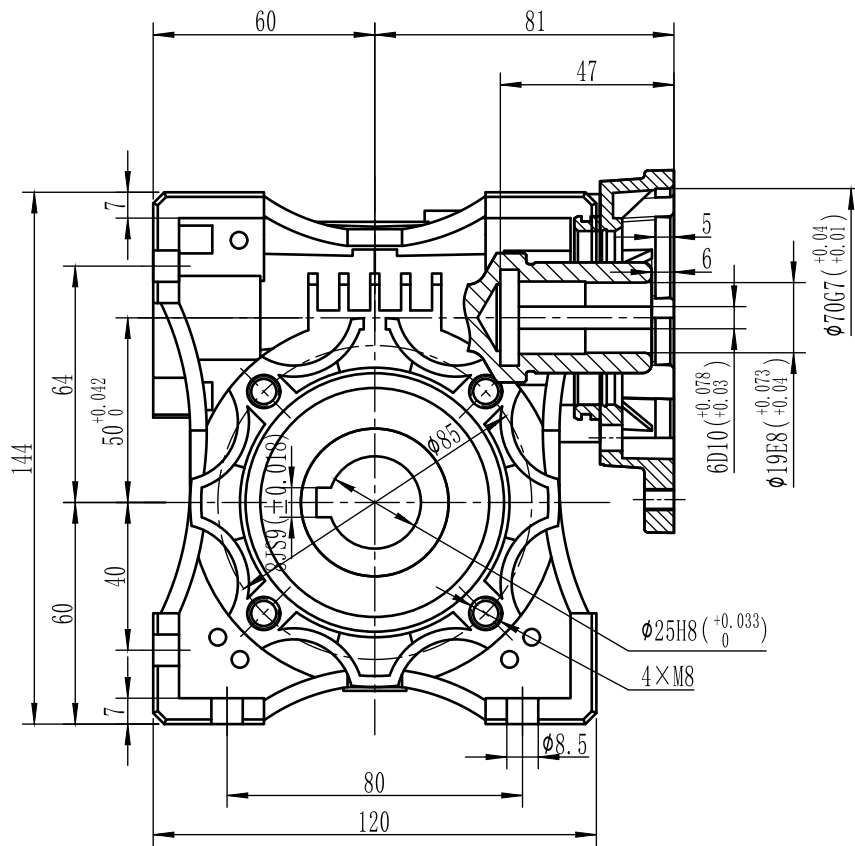

141SMTSxxJM

减速比: 5 / 7.5 / 10 / 15 / 20 / 25 / 30 / 40 / 50 / 60 / 80 / 100

				<b>UMot</b>		视图 view				重庆优摩特科技有限公司 Chongqing UMot technology Co.Ltd.	
						比例 inverse proportion					
						AO					
标记 REV	修改内容 Description	日期 Date	设计 INSPECTED	审核 CHECKED	批准 APPROVED	日期 Date	版本 Version	型号 Model	141SMTSxxJM		