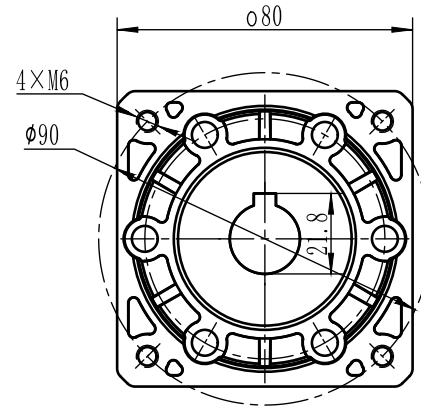

141SMTSxxJM

减速比: 5 / 7.5 / 10 / 15 / 20 / 25 / 30 / 40 / 50 / 60 / 80 / 100

				<b>UMot</b>		视图 view				重庆优摩特科技有限公司 Chongqing UMot technology Co.Ltd.	
						比例 inverse proportion					
						AO					
标记 REV	修改内容 Description	日期 Date	设计 INSPECTED	审核 CHECKED	批准 APPROVED	日期 Date	版本 Version	型号 Model	141SMTSxxJM		