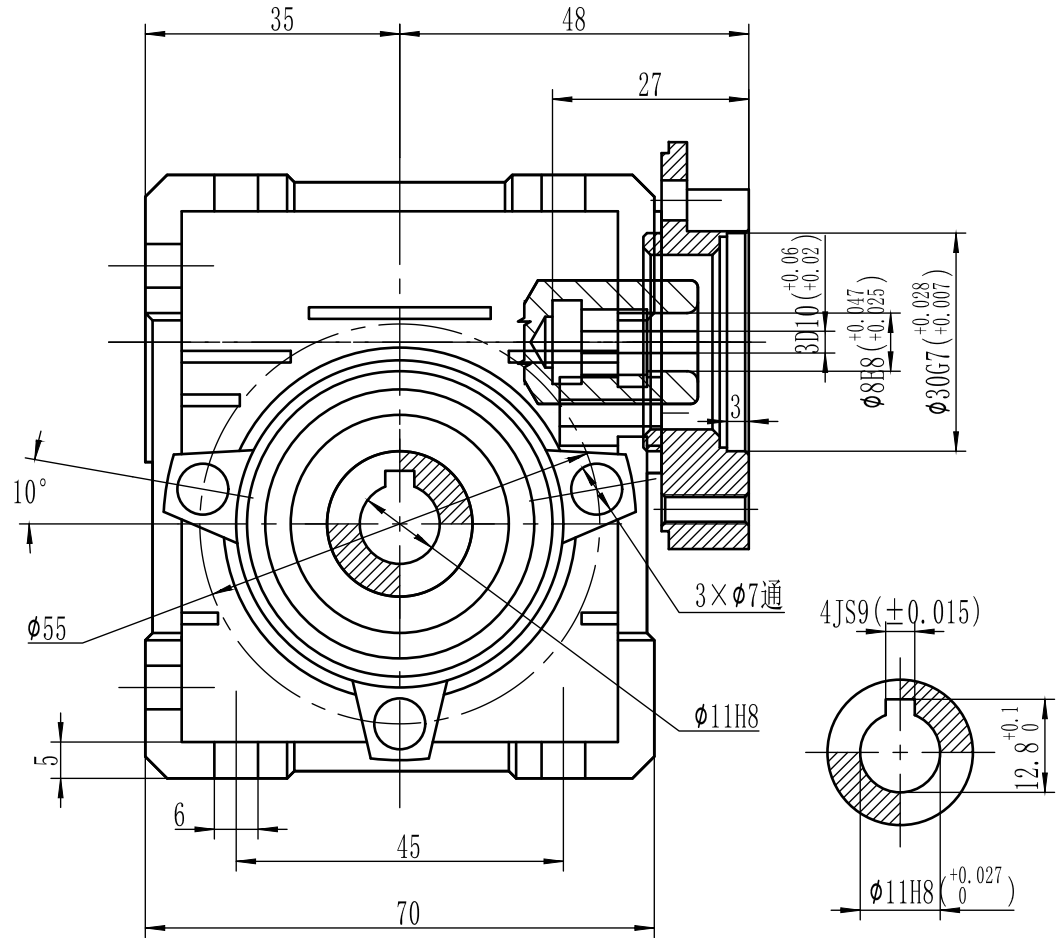

83SMTSxxJM

减速比: 5 / 7.5 / 10 / 15 / 20 / 25 / 30 / 40

				<b>UMot</b>		视图 view		☉		重庆优摩特科技有限公司 Chongqing UMot technology Co.Ltd.	
						比例 inverse proportion		1: 1			
						AO					
标记 REV	修改内容 Description	日期 Date	设计 INSPECTED	审核 CHECKED	批准 APPROVED	日期 Date	版本 Version	型号 Model	83SMTSxxJM		