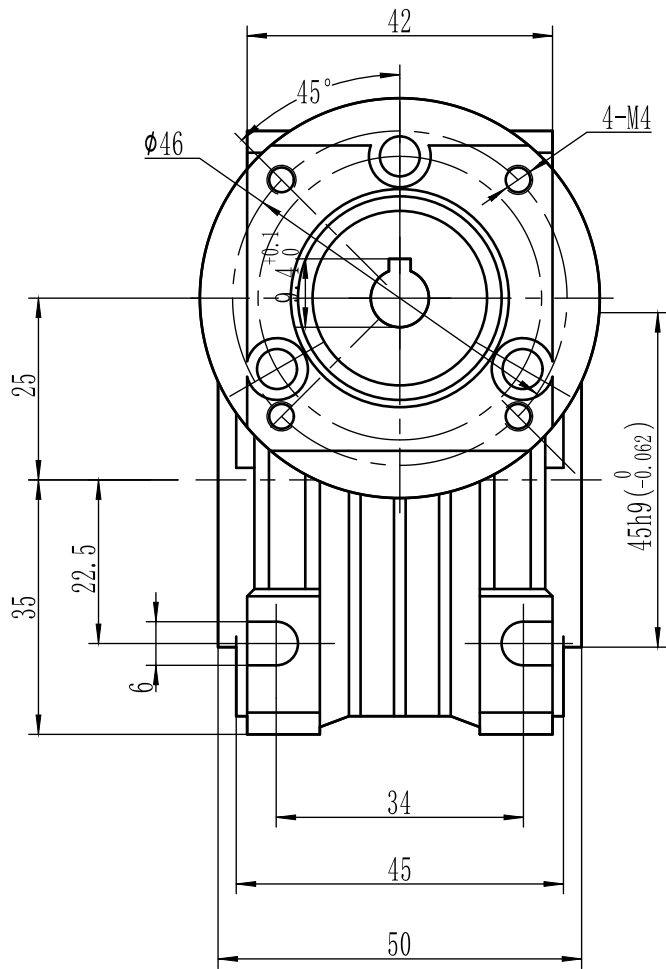

83SMTSxxJM

减速比: 5 / 7.5 / 10 / 15 / 20 / 25 / 30 / 40

				<b>UMot</b>		视图 view		☉		重庆优摩特科技有限公司 Chongqing UMot technology Co.Ltd.	
						比例 inverse proportion		1: 1			
						AO					
标记 REV	修改内容 Description	日期 Date	设计 INSPECTED	审核 CHECKED	批准 APPROVED	日期 Date	版本 Version	型号 Model	83SMTSxxJM		