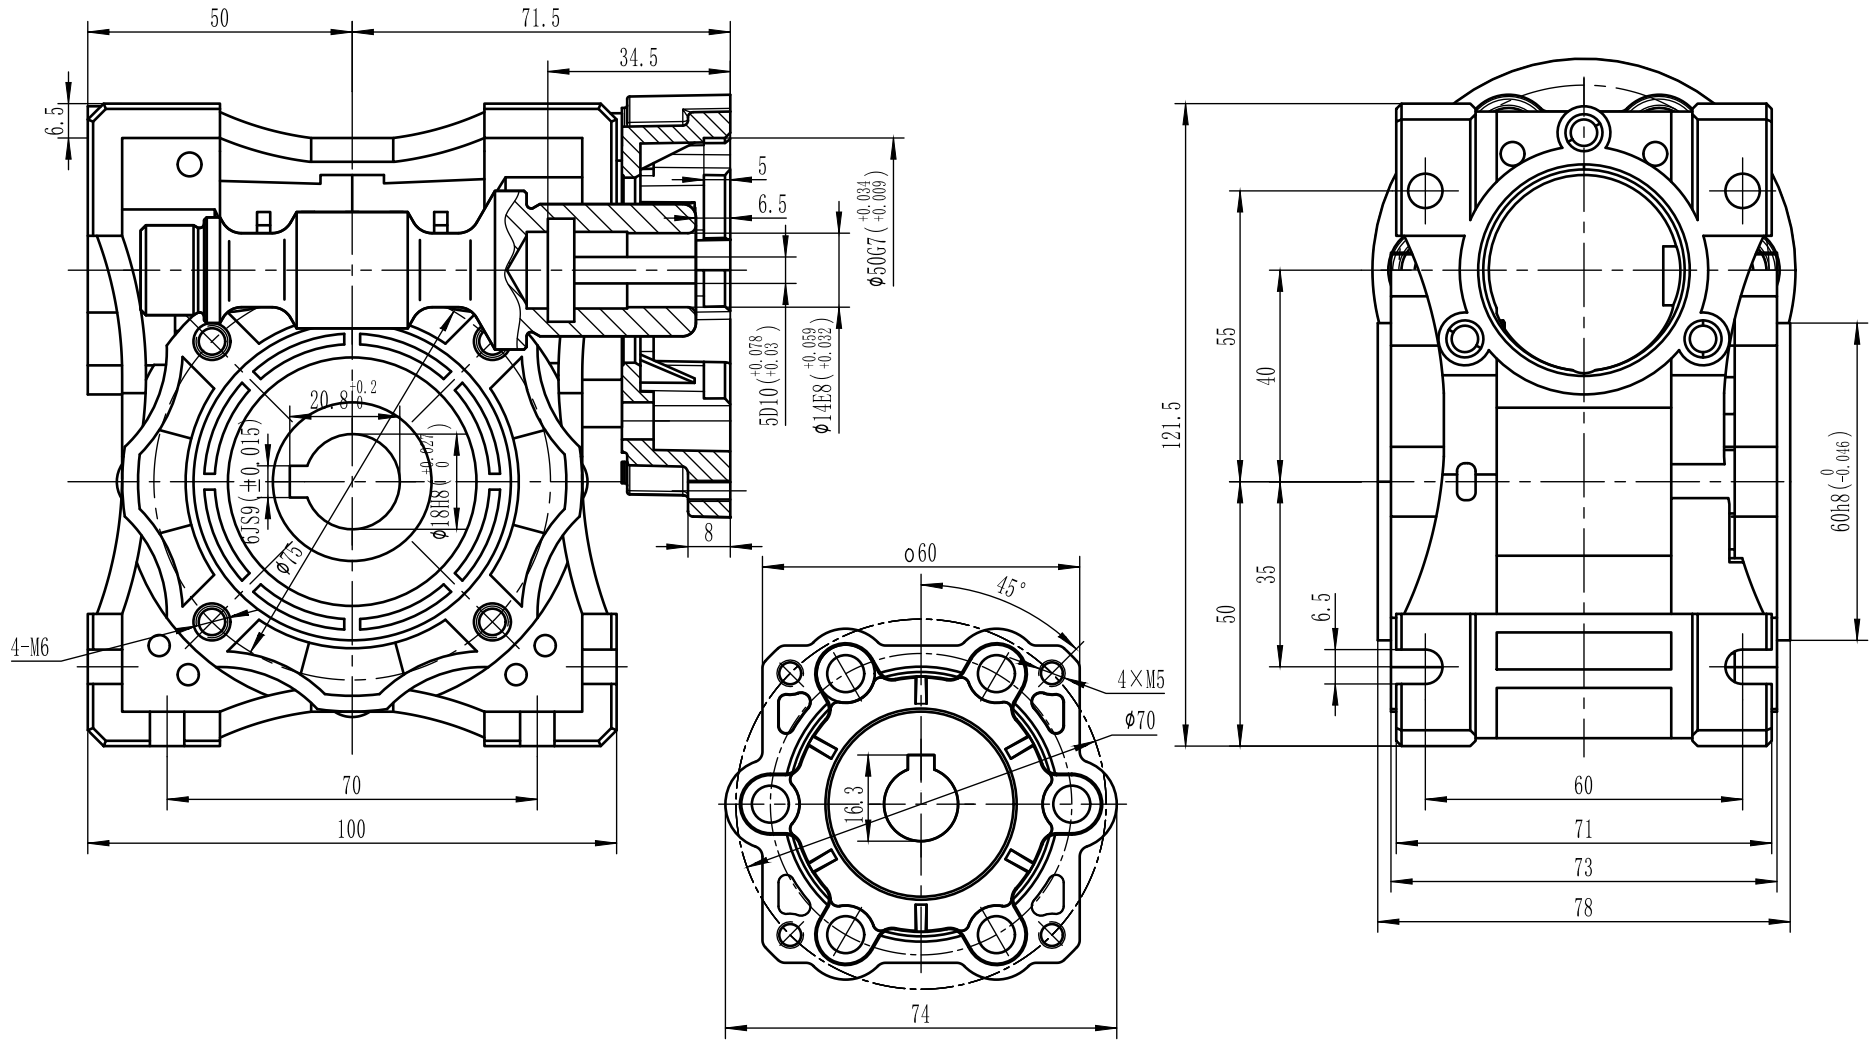

122SMTSxxJM

减速比: 5 / 7.5 / 10 / 15 / 20 / 25 / 30 / 40 / 50 / 60 / 80 / 100

				UMot		视图 view		☉		重庆优摩特科技有限公司 Chongqing UMot technology Co.Ltd.	
						比例 inverse proportion		1: 1			
								AO			
标记 REV	修改内容 Description	日期 Date	设计 INSPECTED	审核 CHECKED	批准 APPROVED	日期 Date	版本 Version	型号 Model	122SMTSxxJM		